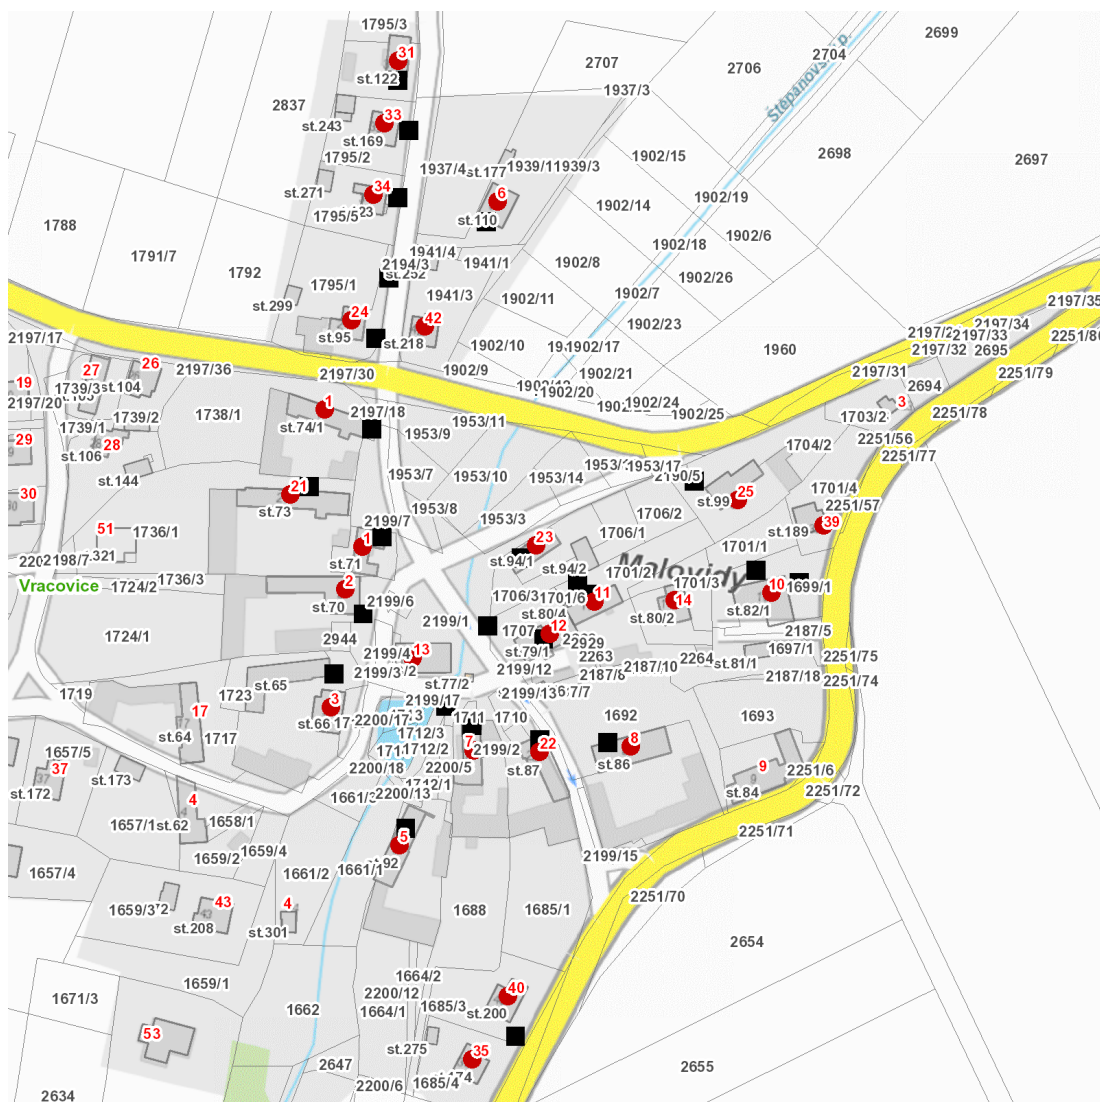

dne **6. 11. 2024** od **7:30** do **15:30** hodin

Plánovaná odstávka zahrnuje tyto lokality:**Vracovice (okres Benešov)**část obce **Malovidy**

č. p. 1, 2, 3, 5, 6, 7, 8, 10-14, 21-25, 31, 33, 34, 35, 39, 40, 42

NEJDE VÁM ELEKTŘINA...

TIP: Registrujte se zdarma na www.cezdistribuce.cz/sluzba a informace o odstávkách elektřiny budete dostávat e-mailem nebo SMS. U poruch zasíláme SMS s předpokládanou dobou obnovení dodávek. | Aktuální stav dodávek elektřiny na konkrétní adrese zjistíte snadno, rychle a bez registrace na portále **Bez Štávy** (www.bezstavy.cz).

dne **6. 11. 2024** od **7:30** do **15:30** hodin

Orientační mapový podklad odstávkou dotčených lokalit

VYSVĚTLIVKY

- – adresy dotčené odstávkou elektřiny
- – místa připojení k elektrické síti dotčená odstávkou

INFORMACE ZASLÁNA

IDDS: 2pxas5u (Obec Vracovice)